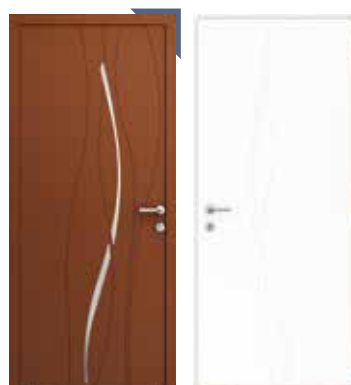

extérieur

intérieur

SONGE